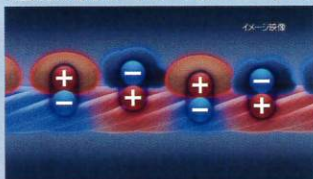

リボーン REBORN

マルチカーペットクリーナー

電解洗浄テクノロジーで汚れを溶かすのではなく、引き離すことにより従来の界面活性剤での洗浄とは全く違うアプローチで、カーペット本来の美しさを再生（Reborn）させます。

マルチな洗浄力 REBORN の特長

- 一般的なカーペット洗剤では落とせない、こびりついたガム、コーヒー、ワイン、紅茶など今まで諦めていたタンニン系のシミまで対応できます。
- カーペットを傷める様な溶剤やアルカリ成分を使用していない為、カーペットの繊維や色を傷めにくく、安心してご使用になれます。
- 希釈倍率を変えるだけで、ガム取り、シミ抜き、前処理、セミドライ工法、ウェット洗浄と幅広く使用でき、オールインワンでカーペットのお悩みを解決いたします。

希釈倍率

ガム：原液ー2倍 シミ取り：2ー5倍 前処理：15ー30倍
 セミドライ：15ー30倍 ウェット洗浄：30ー150倍

電解洗浄テクノロジー（イメージ）

汚れと繊維は逆性イオンで引き合って吸着

電解界面活性剤が繊維と汚れのイオンに吸着

繊維と汚れのイオンを中和（ニュートライズ）します

汚れと繊維の間に引き合う力がなくなり、汚れが取れます