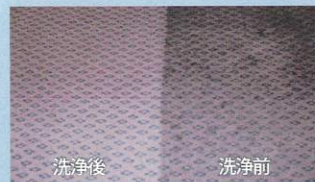

リボーン REBORN

マルチカーペットクリーナー

電解洗浄テクノロジーで汚れを溶かすのではなく、引き離すことにより従来の界面活性剤での洗浄とは全く違うアプローチで、カーペット本来の美しさを再生（Reborn）させます。

マルチな洗浄力 REBORN の特長

- 一般的なカーペット洗剤では落とせない、こびりついたガム、コーヒー、ワイン、紅茶など今まで諦めていたタンニン系のシミまで対応できます。
- カーペットを傷める様な溶剤やアルカリ成分を使用していない為、カーペットの繊維や色を傷めにくく、安心してご使用になれます。
- 希釈倍率を変えるだけで、ガム取り、シミ抜き、前処理、セミドライ工法、ウェット洗浄と幅広く使用でき、オールインワンでカーペットのお悩みを解決いたします。

希釈倍率

ガム：原液ー2倍 シミ取り：2ー5倍 前処理：15ー30倍
 セミドライ：15ー30倍 ウェット洗浄：30ー150倍

電解洗浄テクノロジー（イメージ）

汚れと繊維は逆性イオンで引き合って吸着

電解界面活性剤が繊維と汚れのイオンに吸着

繊維と汚れのイオンを中和（ニュートライズ）します

汚れと繊維の間に引き合う力がなくなり、汚れが取れます