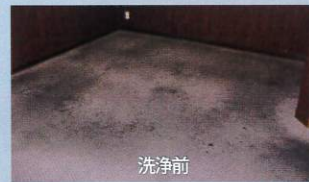

リボーン REBORN

マルチカーペットクリーナー

電解洗浄テクノロジーで汚れを溶かすのではなく、引き離すことにより従来の界面活性剤での洗浄とは全く違うアプローチで、カーペット本来の美しさを再生（Reborn）させます。

マルチな洗浄力 REBORN の特長

- 一般的なカーペット洗剤では落とせない、こびりついたガム、コーヒー、ワイン、紅茶など今まで諦めていたタンニン系のシミまで対応できます。
- カーペットを傷める様な溶剤やアルカリ成分を使用していない為、カーペットの繊維や色を傷めにくく、安心してご使用になれます。
- 希釈倍率を変えるだけで、ガム取り、シミ抜き、前処理、セミドライ工法、ウェット洗浄と幅広く使用でき、オールインワンでカーペットのお悩みを解決いたします。

希釈倍率

ガム：原液ー2倍 シミ取り：2ー5倍 前処理：15ー30倍
 セミドライ：15ー30倍 ウェット洗浄：30ー150倍

電解洗浄テクノロジー（イメージ）

汚れと繊維は逆性イオンで引き合って吸着

電解界面活性剤が繊維と汚れのイオンに吸着

繊維と汚れのイオンを中和（ニュートライズ）します

汚れと繊維の間に引き合う力がなくなり、汚れが取れます